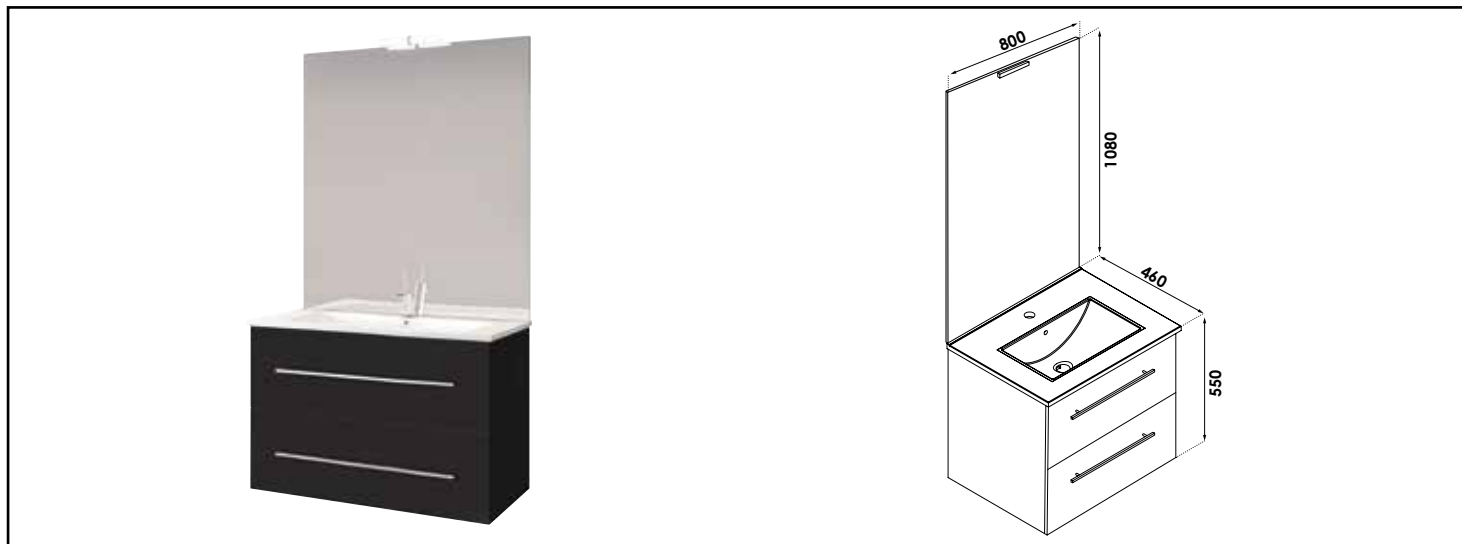

Référence : 401512067

## MEUBLE COMPLET SUSP. NEW YORK AVEC MIROIR AFFL - LARG. 80 CM - NOIR MAT

### CARACTÉRISTIQUES

Meuble à suspendre finition noir mat, plan céramique blanche simple vasque intégrée avec trop plein  
 Dimensions : Largeur : 80cm x Profondeur : 46cm x Hauteur : 55cm  
 Corps de meuble avec vide sanitaire 8cm  
 Plan céramique blanc extra-plat, épaisseur : 18mm  
 Dimension de la cuve : 450x255x120mm  
 Structure du caisson (façade et corps) en panneaux de particules mélaminé hydrofuge, épaisseur : 16mm  
 2 tiroirs à fermeture ralentie à fermeture ralentie  
 Poignées en métal, finition chromée mat  
 1 miroir affleurant collé sur panneau hydrofuge de 16mm avec applique LED classe 2 IP44, hauteur : 108cm  
 Accessoires en options : pieds réglables en hauteur : de 29 à 31cm  
 Livré pré-monté, sans robinetterie, sans visserie de fixation murale, sans vidage  
 Fabrication européenne  
 Norme PEFC  
 Ecotaxe en sus